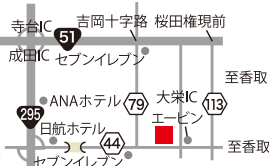

ブリード
botanical cafe Breed
☎ 0476-73-6030
成田市前林987-1
10:00~18:00 火曜定休
instagram 【breedtaieikaen】
スタッフ募集中
素敵な植物に囲まれて働いてみませんか?

高橋 弘 プロフィール
成田出身の育種家・生産者、カフェBreedオーナー。自社育種のシクラメン、アジサイのほか、観葉植物も生産。流行を取り入れ、話題性のある育種や生産を行っている。その技術は世界的に定評があり、農林水産大臣賞など毎年国内外の品評会で数多く受賞。2017年、サントリーフラワーズとコラボした新ブランドCCCTをスタート。